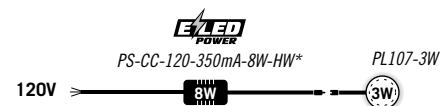

Prendre note qu'en 700mA les rondelles consomment 3W. Les blocs d'alimentation recommandés sont les xxxxxxxx, xxxxxxxx, xxxxxxxxxx

Disponible : bloc d'alimentation de 16W
*Bloc d'alimentation inclus avec la série PL107-108-109