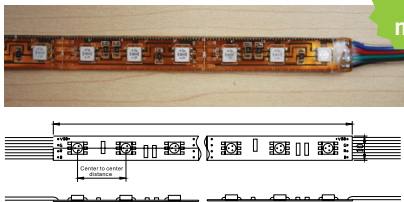

RGB

ST-RGB-14,4 IP22

Sur mesure