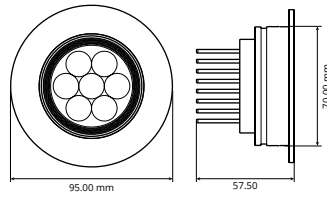

**Caractéristiques**

		375mA	IP22	
WW	NW	CW	DW	RGB
CC				

**Connection simple et rapide**

voir p.13

**PL107-3W6LED**

3 3/4" 95mm  
 2 1/4" 57.50mm  
 2 3/4" 70mm

**PL107-12W18LED**

5 1/2" 140mm  
 2 1/4" 57.00mm  
 4 1/2" 114mm

**PL107-7W12LED**

4 1/2" 115mm  
 2 1/4" 57.80mm  
 3 1/2" 87mm

**PL107-24W36LED**

6 5/16" 160mm  
 3 3/4" 94.0mm  
 5 5/16" 134mm

**PL107-7W12LED DUAL WHITE**

4 1/2" 115mm  
 2 1/4" 57.80mm  
 3 1/2" 87mm