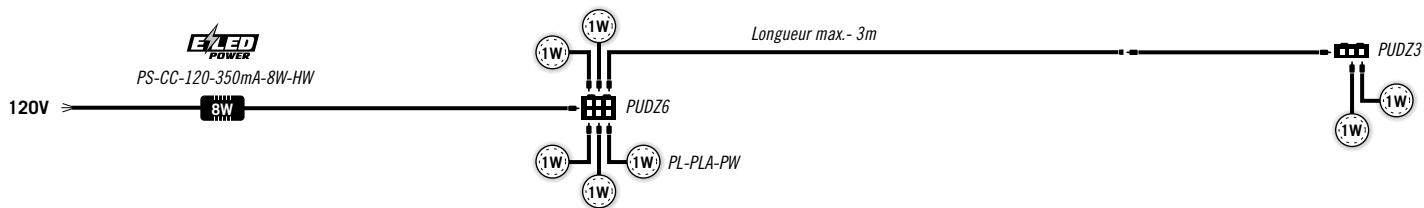

DIAGRAMMES DE BRANCHEMENT DES SYSTÈMES

Systèmes de branchement pour CC (Constant Current)

Connectez jusqu'à 7 lampes - Branchement secteur électrique