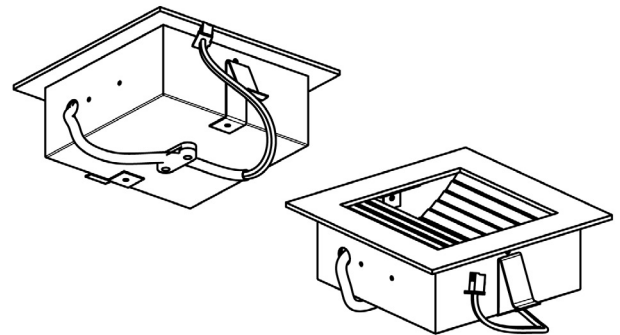

PW200 DELs encastrés muraux carrés

3 5/9" x 3 5/9"
1 4/7"
3 1/7" x 3 1/7"

3 5/9" x 3 5/9"
1 4/7"
3 1/7" x 3 1/7"

Caractéristiques

Connection simple et rapide

voir p.13

3 5/9" x 3 5/9"
1 4/7"
3 1/8" x 3 1/8"

Fini ☐ Blanc ☐ Alu

Ordre de commande logique (ex.: **PW202SGL-Blanc-WW**)

Modèle	Fini	Température de la couleur
PW201-S	Alu	Blanc froid (CW) 5600K
PW202-S-GL	Blanc	Blanc chaud (WW) 2900K