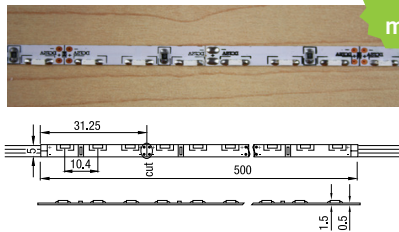

## Side

SIDE-7,7 IP65

Sur mesure

**Ces produits sont fait sur mesure,**  
En plus d'être disponible en roulette, les rubans DEL peuvent aussi être fait sur mesure. Afin de bien répondre à votre demande. N'hésitez pas à demander notre formulaire de commande qui facilitera votre achat de ruban DEL ainsi que les prix.