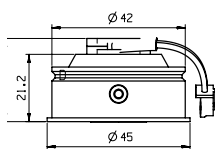

Fini

Blanc Alu Noir

Finition extérieure

	R1	S1	S2	S3	S4	S4S
	Hauteur / Largeur / Longueur		Diamètre extérieur		Diamètre perçage	
R1	1" / N/A / N/A - 25mm / N/A / N/A		2 3/8" - 60mm		2" - 50mm	
S1	1" / N/A / N/A - 25mm / N/A / N/A		2 6/16" - 60mm		2" - 50mm	
S2	1" / 4 3/4" / 2 9/16" - 25mm / 120mm / 65mm		N/A		4 1/16" - 2 1/8" - 104mm - 54mm	
S3	1" / 7 1/16" / 2 9/16" - 25mm / 179mm / 65mm		N/A		6 1/16" - 2 1/8" - 162mm - 54mm	
S4	1" / 9 3/16" / 2 9/16" - 25mm / 233mm / 65mm		N/A		8 9/16" - 2 1/8" - 217mm - 54mm	
S4S	1" / 4 3/4" / 4 3/4" - 25mm / 120mm / 65mm		N/A		4 1/4" - 4 1/16" - 108mm - 104mm	
MT