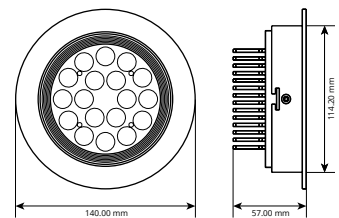

# PL107 DELs encastrés dirigeables aluminium avec rebord régulier

- Transformateur graduable inclus
- Lumière dirigeable, avec un angle de vue de 30°
- Construction durable en aluminium
- Dissipateur thermique en une seule pièce pour un meilleur refroidissement
- Couverture prismatique de la lentille pour une diffusion uniforme de la lumière et pour la prévention de la fatigue visuelle
- Indice de protection IP22, pour intérieur seulement

**Caractéristiques**

		375mA	IP22	
WW	NW	CW	DW	RGB
CC				

**Connection simple et rapide**

voir p.13

**PL107-3W6LED**

3 3/4" 95mm  
 2 1/4" 57.50mm  
 2 3/4" 70mm

**PL107-12W18LED**

5 1/2" 140mm  
 2 1/4" 57.00mm  
 4 1/2" 114mm

**PL107-7W12LED**

4 1/2" 115mm  
 2 1/4" 57.80mm  
 3 1/2" 87mm

**PL107-24W36LED**

6 5/16" 160mm  
 3 3/4" 94.0mm  
 5 5/16" 134mm

**PL107-7W12LED DUAL WHITE**

4 1/2" 115mm  
 2 1/4" 57.80mm  
 3 1/2" 87mm