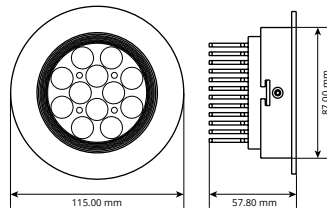

**Caractéristiques**

		375mA	IP22	
WW	NW	CW	DW	RGB
CC				

**Connection simple et rapide**

voir p.13

**PL107-3W6LED**

3 3/4" 95mm  
 2 1/4" 57.50mm  
 2 3/4" 70mm

**PL107-12W18LED**

5 1/2" 140mm  
 2 1/4" 57.00mm  
 4 1/2" 114mm

**PL107-7W12LED**

4 1/2" 115mm  
 2 1/4" 57.80mm  
 3 1/2" 87mm

**PL107-24W36LED**

6 5/16" 160mm  
 3 3/4" 94.0mm  
 5 5/16" 134mm

**PL107-7W12LED DUAL WHITE**

4 1/2" 115mm  
 2 1/4" 57.80mm  
 3 1/2" 87mm