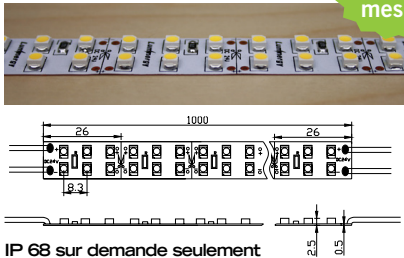

# Ruban flexible DEL (Strip Tape) Mini DELs

## Régulier

ST-4,8 IP65

Sur mesure

ST-9,6 IP65

Sur mesure

ST-19,2 IP22

Sur mesure

IP 68 sur demande seulement