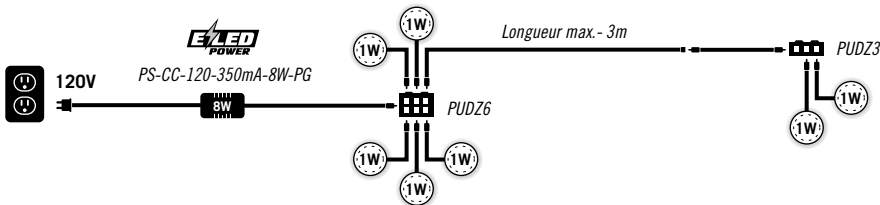

PL107-108-109
Branchement secteur électrique

Prendre note qu'en 700mA les rondelles consomment 3W. Les blocs d'alimentation recommandés sont les xxxxxxxx, xxxxxxxx, xxxxxxxxxx

Disponible : bloc d'alimentation de 16W
*Bloc d'alimentation inclus avec la série PL107-108-109