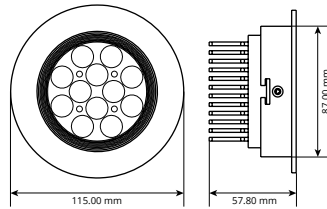

# PL107 DELs encastrés dirigeables aluminium avec rebord régulier

- Transformateur graduable inclus
- Lumière dirigeable, avec un angle de vue de 30°
- Construction durable en aluminium
- Dissipateur thermique en une seule pièce pour un meilleur refroidissement
- Couverture prismatique de la lentille pour une diffusion uniforme de la lumière et pour la prévention de la fatigue visuelle
- Indice de protection IP22, pour intérieur seulement

**Caractéristiques**

		375mA	IP22	
WW	NW	CW	DW	RGB
CC				

**Connection simple et rapide**

voir p.13

**PL107-3W6LED**

3 3/4" 95mm  
 2 1/4" 57.50mm  
 2 3/4" 70mm

**PL107-12W18LED**

5 1/2" 140mm  
 2 1/4" 57.00mm  
 4 1/2" 114mm

**PL107-7W12LED**

4 1/2" 115mm  
 2 1/4" 57.80mm  
 3 1/2" 87mm

**PL107-24W36LED**

6 5/16" 160mm  
 3 3/4" 94.0mm  
 5 5/16" 134mm

**PL107-7W12LED DUAL WHITE**

4 1/2" 115mm  
 2 1/4" 57.80mm  
 3 1/2" 87mm