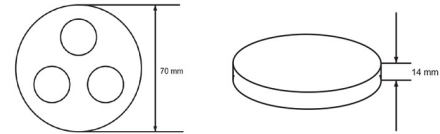

Caractéristiques

		NW	CW	WW
	120°	IP22	30000 HOURS LUMENES VIE	CV
12V				

Connection simple et rapide

voir p.13

12 VDC
Direct

Fini ☐ Alu ☐ Blanc ☐ Noir