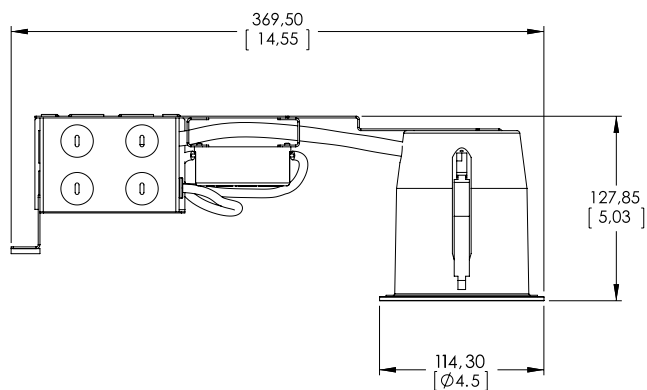

Caractéristiques

Connection simple et rapide

voir p.13