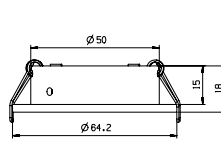

Fini

Blanc Alu Noir

Finition extérieure

	R1	S1	S2	S3	S4	S4S
	Hauteur / Largeur / Longueur		Diamètre extérieur		Diamètre perçage	
R1	1" / N/A / N/A - 25mm / N/A / N/A		2 3/8" - 60mm		2" - 50mm	
S1	1" / N/A / N/A - 25mm / N/A / N/A		2 6/16" - 60mm		2" - 50mm	
S2	1" / 4 3/4" / 2 9/16" - 25mm / 120mm / 65mm		N/A		4 1/16" - 2 1/8" - 104mm - 54mm	
S3	1" / 7 1/16" / 2 9/16" - 25mm / 179mm / 65mm		N/A		6 1/16" - 2 1/8" - 162mm - 54mm	
S4	1" / 9 3/16" / 2 9/16" - 25mm / 233mm / 65mm		N/A		8 9/16" - 2 1/8" - 217mm - 54mm	
S4S	1" / 4 3/4" / 4 3/4" - 25mm / 120mm / 65mm		N/A		4 1/4" - 4 1/16" - 108mm - 104mm	
MT