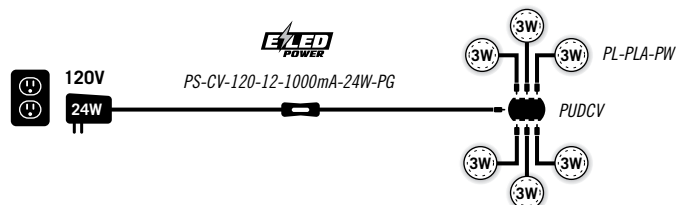

Systèmes de branchement pour CV (Constant Voltage)

48W disponible pour 12 modules. Pour l'alimentation des modules (MOD) et rubans flexibles (ST) se référer au formulaire de commande.