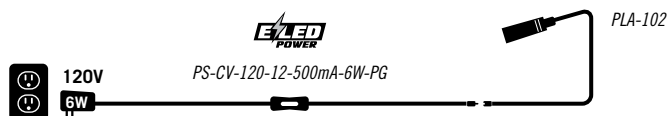

Systèmes de branchement pour CV (Constant Voltage)

48W disponible pour 12 modules. Pour l'alimentation des modules (MOD) et rubans flexibles (ST) se référer au formulaire de commande.