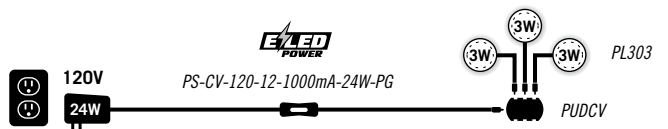

Systèmes de branchement pour CV (Constant Voltage)

48W disponible pour 12 modules. Pour l'alimentation des modules (MOD) et rubans flexibles (ST) se référer au formulaire de commande.