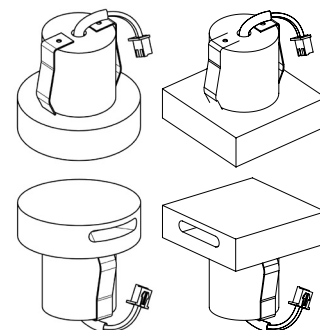

Fini Alu

Ordre de commande logique (ex.: **PW102S-Alu-WW**) *Les PW101R & PW102R on un angle de vision plus large.

Modèle	Fini	Température de la couleur	Angle de vision
PW101R (1 ouverture)	Alu	Blanc chaud (WW) 3000K	*60-80°
PW102R (2 ouvertures)		Blanc froid (CW) 5600K	
PW101S (1 ouverture)			
PW102S (2 ouvertures)