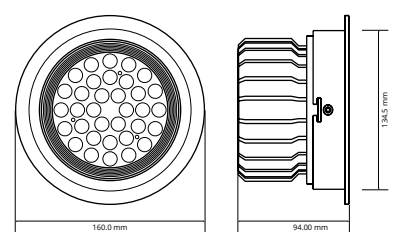

# PL107 DELs encastrés dirigeables aluminium avec rebord régulier

- Transformateur graduable inclus
- Lumière dirigeable, avec un angle de vue de 30°
- Construction durable en aluminium
- Dissipateur thermique en une seule pièce pour un meilleur refroidissement
- Couverture prismatique de la lentille pour une diffusion uniforme de la lumière et pour la prévention de la fatigue visuelle
- Indice de protection IP22, pour intérieur seulement

**Caractéristiques**

		375mA	IP22	
WW	NW	CW	DW	RGB
CC				

**Connection simple et rapide**

voir p.13

**PL107-3W6LED**

3 3/4" 95mm  
 2 1/4" 57.50mm  
 2 3/4" 70mm

**PL107-12W18LED**

5 1/2" 140mm  
 2 1/4" 57.00mm  
 4 1/2" 114mm

**PL107-7W12LED**

4 1/2" 115mm  
 2 1/4" 57.80mm  
 3 1/2" 87mm

**PL107-24W36LED**

6 5/16" 160mm  
 3 3/4" 94.0mm  
 5 5/16" 134mm

**PL107-7W12LED DUAL WHITE**

4 1/2" 115mm  
 2 1/4" 57.80mm  
 3 1/2" 87mm