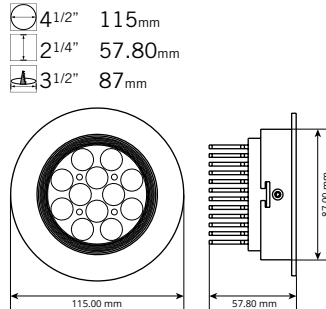

PL107-7W12LED