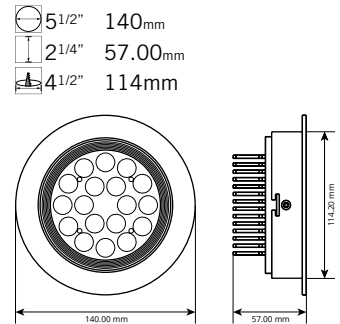

PL107-12W18LED

PL107-24W36LED