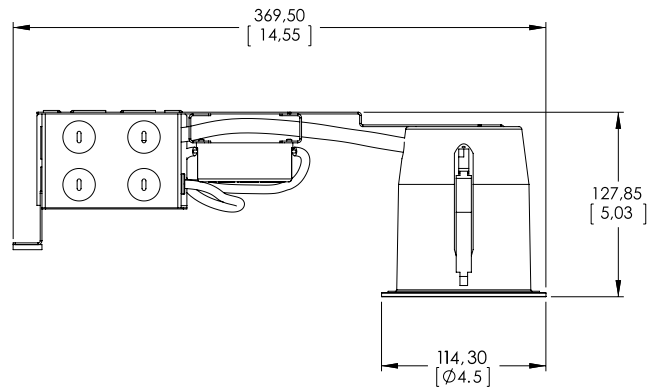

- 14 1/2" 369.5 mm
- 5" 127.5 mm

**Finishing**  White  Black  Alu

**Features**

		375mA	IP22	30°
WW	NW	CC		

**Quick & Easy Connection**

See p.13