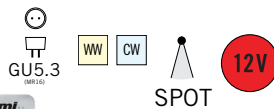

MR16

Code	MR16
Color / Couleur	Cold White / Warm White
Temp. color / Temp. couleur	3000K-3500K / 5000K-5500K
No LED / No DELS	21 LEDs
LED Flux / Flux DEL	5Lm
LED Beam angle / Angle	30°
Wattage (W)	1.4W
Flux (Lm)	110Lm
Efficiency / Efficacité (Lm/W)	73Lm/W
Voltage	12V
Current / Courant él. (mA)	100mA
Socket / Socle	GU5.3