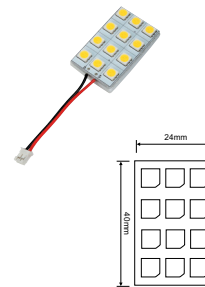

DOME12KIT ULTRA

Code	DOME12KIT ULTRA
Color / Couleur	Cold White
Temp. color / Temp. couleur	5000K-5500K
No LED / No DELs	12 LEDs
LED Flux / Flux DEL	8Lm
LED Beam angle / Angle	120°
Wattage (W)	1.6W
Flux (Lm)	95-120Lm
Efficiency / Efficacité (Lm/W)	75Lm/W
Voltage	12V
Current / Courant él. (mA)	
Socket / Socle	BA15S (1073-1156-1141) BA15D (1076) / SV8.5 (194) FET10 32-46mm (211-212 bulb) /T10 / G4 (JC10)