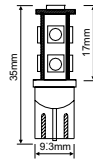

194

Code	194
Color / Couleur	Cold White
Temp. color / Temp. couleur	5000K-5500K
No LED / No DELS	9 LEDs
LED Flux / Flux DEL	15Lm
LED Beam angle / Angle	360°
Wattage (W)	1.6W
Flux (Lm)	55-65Lm/60-72Lm
Efficiency / Efficacité (Lm/W)	38-41Lm/W
Voltage	12V
Current / Courant él. (mA)	130mA
Socket / Socle	Wedge T10