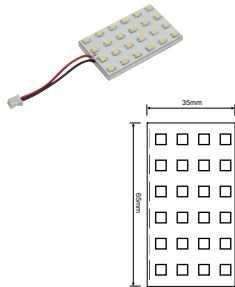

## DOMEX24KIT

<b>Code</b>	<b>DOMEX24KIT</b>
<b>Color / Couleur</b>	Cold White / Warm White
<b>Temp. color / Temp. couleur</b>	5000K-5500K / 3000K-35000K
<b>No LED / No DELs</b>	24 LEDs
<b>LED Flux / Flux DEL</b>	5Lm
<b>LED Beam angle / Angle</b>	120°
<b>Wattage (W)</b>	1.9W
<b>Flux (Lm)</b>	88-94Lm/80-88Lm
<b>Efficiency / Efficacité (Lm/W)</b>	57-61Lm/W
<b>Voltage</b>	12V
<b>Current / Courant él. (mA)</b>	120mA
<b>Socket / Socle</b>	BA15S (1073-1156-1141) BA15D (1076) / SV8.5 (194) FET10 32-46mm (211-212 bulb) /T10 / G4 (JC10)