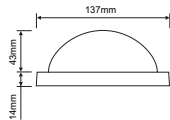

DOMEX2

Code	DOMEX2
Color / Couleur	Cold White
Temp. color / Temp. couleur	5500K
No LED / No DELs	81 LEDs
LED Flux / Flux DEL	4-5Lm
LED Beam angle / Angle	60°
Wattage (W)	4.8W
Flux (Lm)	315Lm
Efficiency / Efficacité (Lm/W)	75Lm/W
Voltage	12V
Current / Courant él. (mA)	400mA
Socket / Socle	N/A

STRIP TAPE 18"

Code	STRIP TAPE 18"
Color / Couleur	Cold White / Warm White
Temp. color / Temp. couleur	3000K-3500K / 5000K-5500K
No LED / No DELs	27 LEDs
LED Flux / Flux DEL	N/A
LED Beam angle / Angle	N/A
Wattage (W)	2.16W
Flux (Lm)	160Lm
Efficiency / Efficacité (Lm/W)	74Lm/W
Voltage	12V
Current / Courant él. (mA)	N/A
Socket / Socle	Plugin inclus

STRIP TAPE 36"

Code	STRIP TAPE 36"
Color / Couleur	Cold White / Warm White
Temp. color / Temp. couleur	3000K-3500K / 5000K-5500K
No LED / No DELs	54 LEDs
LED Flux / Flux DEL	N/A
LED Beam angle / Angle	N/A
Wattage (W)	4.32W
Flux (Lm)	324Lm
Efficiency / Efficacité (Lm/W)	74Lm/W
Voltage	12V
Current / Courant él. (mA)	N/A
Socket / Socle	Plugin inclus