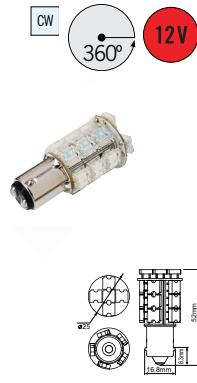

1157

Code	1157
Color / Couleur	Cold White
Temp. color / Temp. couleur	5000K-5500K
No LED / No DELs	20 LEDs
LED Flux / Flux DEL	4Lm
LED Beam angle / Angle	360°
Wattage (W)	1.3W
Flux (Lm)	64-80Lm
Efficiency / Efficacité (Lm/W)	48-55Lm/W
Voltage	12V
Current / Courant él. (mA)	110mA
Socket / Socle	BA15DY