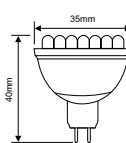

MR11

Code	JMR11
Color / Couleur	Cold White / Warm White
Temp. color / Temp. couleur	3000K-3500K / 5000K-5500K
No LED / No DELS	18 LEDs
LED Flux / Flux DEL	5Lm
LED Beam angle / Angle	30°
Wattage (W)	0.8W
Flux (Lm)	68Lm
Efficiency / Efficacité (Lm/W)	73Lm/W
Voltage	12V
Current / Courant él. (mA)	80mA
Socket / Socle	GU4