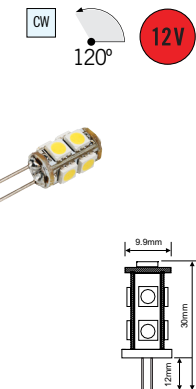

JC10-B

Code	JC10-B
Color / Couleur	Cold White
Temp. color / Temp. couleur	5000K-5500K
No LED / No DELs	20 LEDs (5050SMD)
LED Flux / Flux DEL	15Lm
LED Beam angle / Angle	120°
Wattage (W)	1W
Flux (Lm)	60-72Lm
Efficiency / Efficacité (Lm/W)	38-41Lm/W
Voltage	12V
Current / Courant él. (mA)	130mA
Socket / Socle	G4 back pin