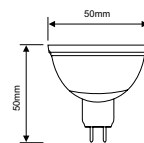

MR16

Code	MR16
Color / Couleur	Cold White / Warm White
Temp. color / Temp. couleur	3000K-3500K / 5000K-5500K
No LED / No DELS	21 LEDs
LED Flux / Flux DEL	5Lm
LED Beam angle / Angle	30°
Wattage (W)	1.4W
Flux (Lm)	110Lm
Efficiency / Efficacité (Lm/W)	73Lm/W
Voltage	12V
Current / Courant él. (mA)	100mA
Socket / Socle	GU5.3