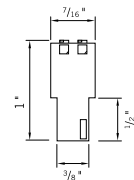

Mini 194/921

Code	Mini 194/921
Color / Couleur	Cold White
Temp. color / Temp. couleur	5000K-5500K
No LED / No DELS	6 LEDs
LED Flux / Flux DEL	14Lm
LED Beam angle / Angle	360°
Wattage (W)	0.5W
Flux (Lm)	42Lm
Efficiency / Efficacité (Lm/W)	84Lm/W
Voltage	12V
Current / Courant él. (mA)	130mA
Socket / Socle	Wedge