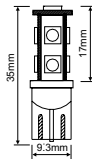

921

Code	921
Color / Couleur	Cold White
Temp. color / Temp. couleur	5000K-5500K
No LED / No DELS	9 LEDs
LED Flux / Flux DEL	15Lm
LED Beam angle / Angle	360°
Wattage (W)	1.6 W
Flux (Lm)	55-65Lm/60-72Lm
Efficiency / Efficacité (Lm/W)	38-41Lm/W
Voltage	12V
Current / Courant él. (mA)	130mA
Socket / Socle	Wedge T15