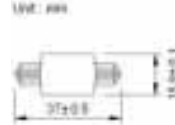

FET31T4

FET36T6

photo à venir

FET42T6

Code	FET31T4
Couleur	Blanc froid
Temp. de la couleur	5000K-5500K
Nombre de DELs	4 LEDs
Wattage (W)	0.8W
Flux lumineux (Lm)	65-70Lm
Efficacité (Lm/W)	80-85Lm/W
Voltage	10-30V
Socle	Festoon
Angle de vision	120 °

Code	FET36T6
Couleur	Blanc froid
Temp. de la couleur	5000K-5500K
Nombre de DELs	6 LEDs
Wattage (W)	1.4W
Flux lumineux (Lm)	120-130Lm
Efficacité (Lm/W)	90-100Lm/W
Voltage	10-30V
Socle	Festoon
Angle de vision	120 °

Code	FET42T6
Couleur	Blanc froid
Temp. de la couleur	5000K-5500K
Nombre de DELs	6 LEDs
Wattage (W)	1W
Flux lumineux (Lm)	100-105Lm
Efficacité (Lm/W)	95-100Lm/W
Voltage	10-30V
Socle	Festoon
Angle de vision	120 °

Festoon

W3BT15

photo à venir

W3BT10

photo à venir

Code	W3BT15
Couleur	Blanc froid / Blanc chaud
Temp. de la couleur	5000K-5500K / 3000K-3500K
Nombre de DELs	15 LEDs
Wattage (W)	0.8W
Flux lumineux (Lm)	80-85Lm/75-80Lm
Efficacité (Lm/W)	100-105Lm/W/95-100Lm/W
Voltage	10-30V
Socle	Wedge
Angle de vision DEL	360 °

Code	W3BT10
Couleur	Blanc froid / Blanc chaud
Temp. de la couleur	5000K-5500K / 3000K-3500K
Nombre de DELs	10 LEDs
Wattage (W)	2.2W
Flux lumineux (Lm)	120-130Lm / 150-160Lm
Efficacité (Lm/W)	82Lm/W
Voltage	10-30V
Socle	Wedge
Angle de vision DEL	120 °

W3BT6

Wedge

Code	W6BT6
Couleur	Blanc froid / Blanc chaud
Temp. de la couleur	5000K-5500K / 3000K-3500K
Nombre de DELs	6 LEDs
Wattage (W)	0.4W
Flux lumineux (Lm)	20-30Lm
Efficacité (Lm/W)	120Lm/W
Voltage	12V
Socle	Wedge
Angle de vision DEL	120 °