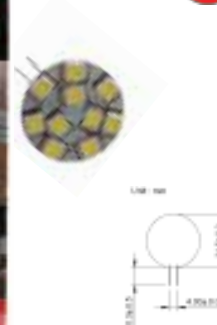

G4ST10

Code	G4ST10
Couleur	Blanc froid / Blanc chaud
Temp. de la couleur	5000K-5500K / 3000K-3500K
Nombre de DELs	10 LEDs
Wattage (W)	2.2W
Flux lumineux (Lm)	120-130Lm/150-160Lm
Efficacité (Lm/W)	75Lm/W
Voltage	12V
Socle	GU4
Angle de vision DEL	120 °

G4BT15

Code	G4BT15
Couleur	Blanc froid / Blanc chaud
Temp. de la couleur	5000K-5500K / 3000K-3500K
Nombre de DELs	15 LEDs
Wattage (W)	3W
Flux lumineux (Lm)	90Lm
Efficacité (Lm/W)	30Lm/W
Voltage	12V
Socle	GU4
Angle de vision