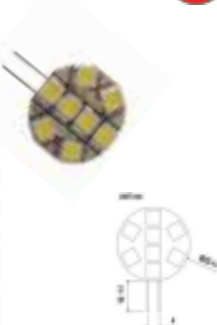

G4ST8

Code	G4ST8
Couleur	Blanc froid / Blanc chaud
Temp. de la couleur	5000K-5500K / 3000K-3500K
Nombre de DELs	8 LEDs
Wattage (W)	1.1W
Flux lumineux (Lm)	110-115Lm/120-125Lm
Efficacité (Lm/W)	90-95Lm/W / 95-100Lm/W
Voltage	12V
Socle	GU4
Angle de vision	180 °