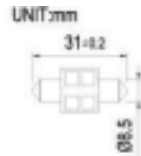

FET31T4

FET36T6

photo à venir