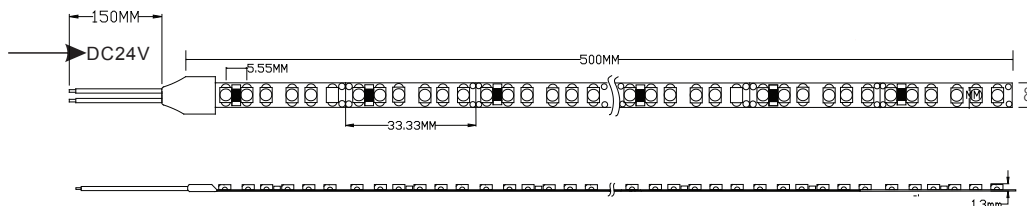

Projet / Project: _____ # PO: _____
 Client: _____ Date: _____
 Notes: _____ Volts: _____

- Nouvelle génération SMD 3528
- Efficacité lumineuse améliorée : 72 lumens/Watt
- Vous pouvez couper à chaque: 6 DEL / 33,33 mm (1,312 po.)
- Indice de rendu de la couleur (CRI) > 95

- New generation SMD 3528
- Improved luminous efficacy: 72 lumens/Watt
- You can cut at each 6 LED / 33.33 mm (1.312 in)
- Color Rendering Index > 95

Dimensions:

- 5000 mm de longueur (5 mètres par rouleau)
- 8 mm de largeur

- 5000 mm in length (5 meters per roll)
- 8 mm width

Notes : 1. All dimension units are millimeters.
 2. All dimension tolerance is +3/-1mm unless otherwise noted

Caractéristiques / Features:

- 180 DEL SMD 3528 par mètre
- 14.4W par mètre
- Voltage 24 V DC
- Angle de projection 120°
- Durée de vie 50 000 heures
- IP22 / IP68

- 180 LED SMD 3528 per meter
- 14.4W per meter
- Voltage 24V DC
- View angle 120°
- Lifetime 50000 hours
- IP22 / IP68

Certification:

Luminous Flux / Flux lumineux, lumens

| Roll / Rouleau (5m) | 4724 lm |
|---------------------|---------|
| 1 meter / 1 mètre | 944 lm |
| 1 foot / 1 pied | 288 lm |