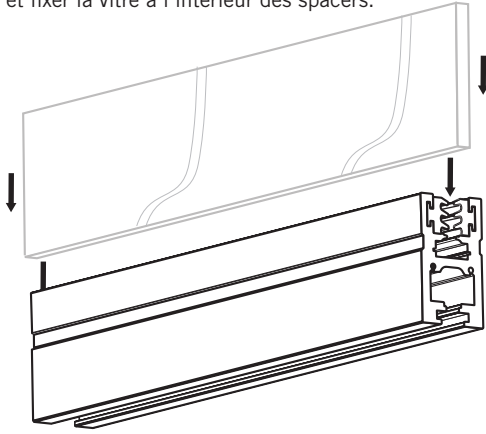

Mise en garde / Warning

1. Installation

1. Installer le ruban DEL à l'endroit indiqué.
Vous pouvez également utiliser le dissipateur de chaleur et le glisser dans le profilé

2. Faire glisser les deux spacers à l'intérieur des guides prévus.

* Les rubans DEL sont vendus séparément.

1. Installation

1. Install the LED strip like indicated. You can also use the heatsink and slide it in place inside the profile.

2. Slide the 2 spacers inside the profile where indicated.

* The LED strips are sold separately.

1. Installation

3. Glisser et fixer la vitre à l'intérieur des spacers.

4. Placer et visser les embouts.

5. Insérer la barre profilée dans les braquettes désirées et fixer la tablette en place.