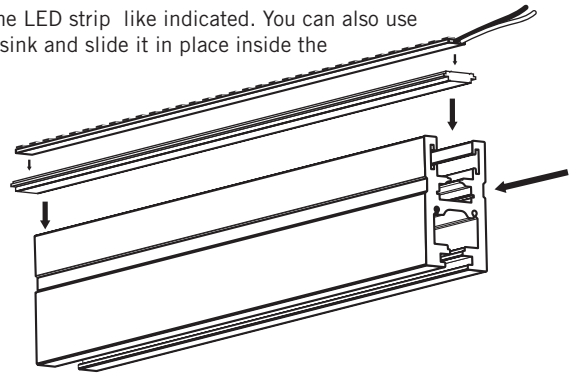

Mise en garde / Warning

1. Installation

1. Installer le ruban DEL à l'endroit indiqué.
Vous pouvez également utiliser le dissipateur de chaleur et le glisser dans le profilé

2. Faire glisser les deux spacers à l'intérieur des guides prévus.

* Les rubans DEL sont vendus séparément.

1. Installation

1. Install the LED strip like indicated. You can also use the heatsink and slide it in place inside the profile.

2. Slide the 2 spacers inside the profile where indicated.

* The LED strips are sold separately.

1. Installation

3. Glisser et fixer la vitre à l'intérieur des spacers.

4. Placer et visser les embouts.

5. Insérer la barre profilée dans les braquettes désirées et fixer la tablette en place.