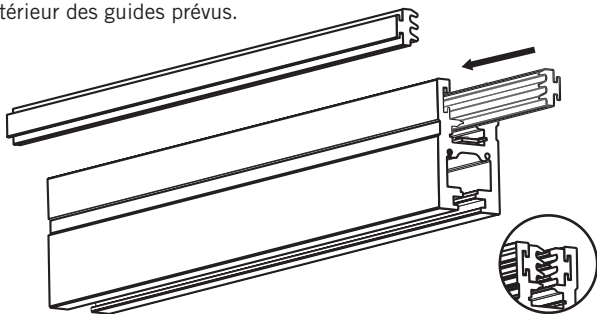

Safe, Fast and Easy to install with the ELED POWER
Installation simple et rapide avec le système de connexion
ELED POWER

1. Utiliser seulement des composantes Certifiées Classe 2 n'excédant pas 30V DC ou 15V AC lors de l'installation du dispositif d'éclairage dans un endroit humide et 60V DC ou 42.4V AC lors de l'installation du dispositif d'éclairage dans un endroit sec ou humide.
2. Ne pas dépasser 5 ampères pour respecter les normes classe 2.
1. Use only Class 2 rated components not exceeding 30V DC or 15V AC when installing the lighting fixture in a wet location, and 60V DC or 42.4V peak AC when installing the lighting fixture in a dry or damp location.
2. Do not go over 5 amps to match class 2 requirements.

Mise en garde / Warning

1. Installation

1. Installer le ruban DEL à l'endroit indiqué.
Vous pouvez également utiliser le dissipateur de chaleur et le glisser dans le profilé

2. Faire glisser les deux spacers à l'intérieur des guides prévus.

* Les rubans DEL sont vendus séparément.

1. Installation

1. Install the LED strip like indicated. You can also use the heatsink and slide it in place inside the profile.

2. Slide the 2 spacers inside the profile where indicated.