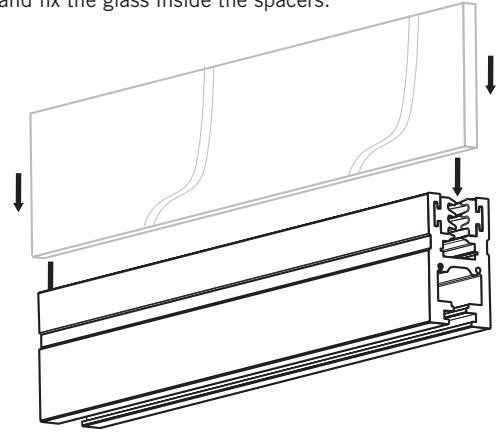

Mise en garde / Warning

1. Installation

1. Installer le ruban DEL à l'endroit indiqué.
Vous pouvez également utiliser le dissipateur de chaleur et le glisser dans le profilé

2. Faire glisser les deux spacers à l'intérieur des guides prévus.

* Les rubans DEL sont vendus séparément.

1. Installation

1. Install the LED strip like indicated. You can also use the heatsink and slide it in place inside the profile.

2. Slide the 2 spacers inside the profile where indicated.

* The LED strips are sold separately.

1. Installation

3. Glisser et fixer la vitre à l'intérieur des spacers.

4. Placer et visser les embouts.

5. Insérer la barre profilée dans les braquettes désirées et fixer la tablette en place.

1. Installation

3. Slide and fix the glass inside the spacers.

4. Place and screw the endcaps.

5. Insert the profile inside the desired brackets and fix the shelf in place.