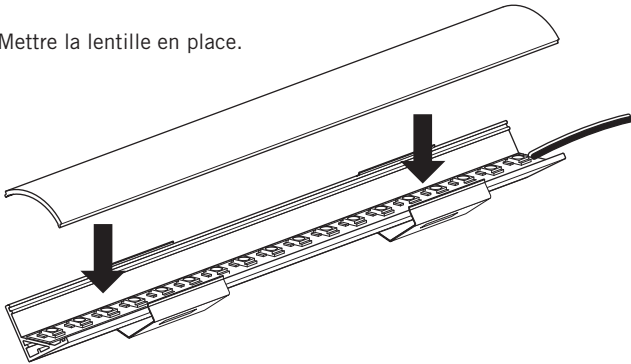

1. Visser les braquettes à la surface désirée.

2. Insérer la barre profilée dans les braquettes.

**1. Installation**

1. Screw the brackets to the desired surface.

2. Clip the profiled bar into the brackets.

## 1. Installation

3. Appuyer et coller le ruban DEL sur le rail (suivre les guides).  
Acceptera un ruban DEL 14 mm de large maximum.\*

4. Mettre la lentille en place.

5. Glisser les embouts en place.

## 1. Installation

3. Press and glue the LED Strip Tape onto the rail (follow guides)  
Will accept a 14 mm wide strip maximum.\*

4. Clip the lens into place.

5. Slide the encaps into place.