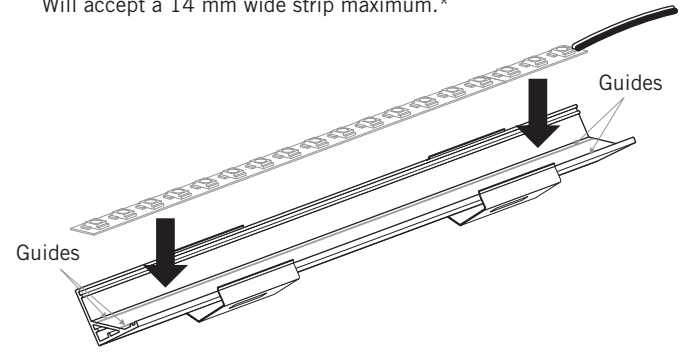

1. Visser les braquettes à la surface désirée.

2. Insérer la barre profilée dans les braquettes.

**1. Installation**

1. Screw the brackets to the desired surface.

2. Clip the profiled bar into the brackets.

## 1. Installation

3. Appuyer et coller le ruban DEL sur le rail (suivre les guides).  
Acceptera un ruban DEL 14 mm de large maximum.\*

4. Mettre la lentille en place.

5. Glisser les embouts en place.

## 1. Installation

3. Press and glue the LED Strip Tape onto the rail (follow guides)  
Will accept a 14 mm wide strip maximum.\*

4. Clip the lens into place.

5. Slide the encaps into place.