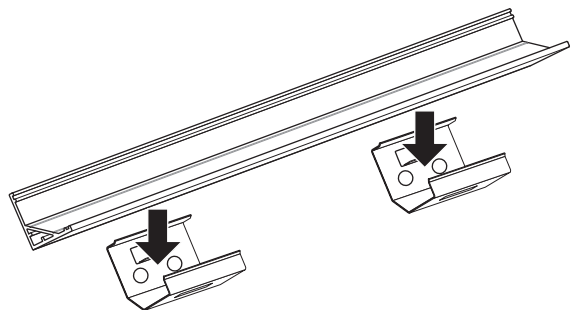

1. Visser les braquettes à la surface désirée.

2. Insérer la barre profilée dans les braquettes.

**1. Installation**

1. Screw the brackets to the desired surface.

2. Clip the profiled bar into the brackets.

## 1. Installation

3. Appuyer et coller le ruban DEL sur le rail (suivre les guides).  
Acceptera un ruban DEL 14 mm de large maximum.\*

4. Mettre la lentille en place.

5. Glisser les embouts en place.

## 1. Installation

3. Press and glue the LED Strip Tape onto the rail (follow guides)  
Will accept a 14 mm wide strip maximum.\*

4. Clip the lens into place.

5. Slide the encaps into place.