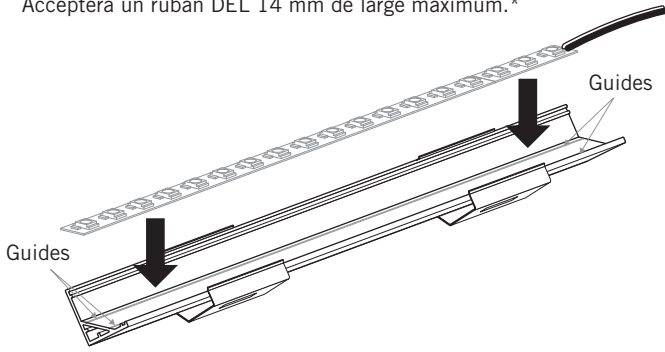

1. Visser les braquettes à la surface désirée.

2. Insérer la barre profilée dans les braquettes.

**1. Installation**

1. Screw the brackets to the desired surface.

2. Clip the profiled bar into the brackets.

## 1. Installation

3. Appuyer et coller le ruban DEL sur le rail (suivre les guides).  
Acceptera un ruban DEL 14 mm de large maximum.\*

4. Mettre la lentille en place.

5. Glisser les embouts en place.

## 1. Installation

3. Press and glue the LED Strip Tape onto the rail (follow guides)  
Will accept a 14 mm wide strip maximum.\*

4. Clip the lens into place.

5. Slide the encaps into place.