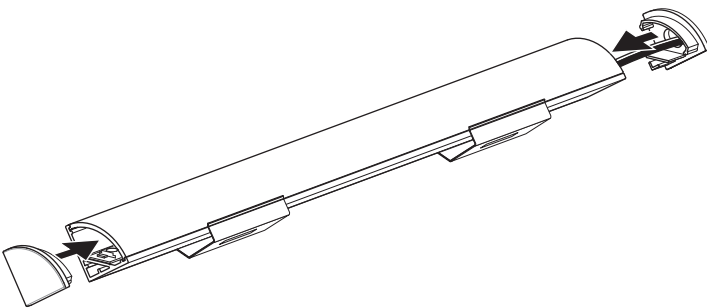

1. Visser les braquettes à la surface désirée.

2. Insérer la barre profilée dans les braquettes.

**1. Installation**

1. Screw the brackets to the desired surface.

2. Clip the profiled bar into the brackets.

## 1. Installation

3. Appuyer et coller le ruban DEL sur le rail (suivre les guides).  
Acceptera un ruban DEL 14 mm de large maximum.\*

4. Mettre la lentille en place.

5. Glisser les embouts en place.

## 1. Installation

3. Press and glue the LED Strip Tape onto the rail (follow guides)  
Will accept a 14 mm wide strip maximum.\*

4. Clip the lens into place.

5. Slide the encaps into place.