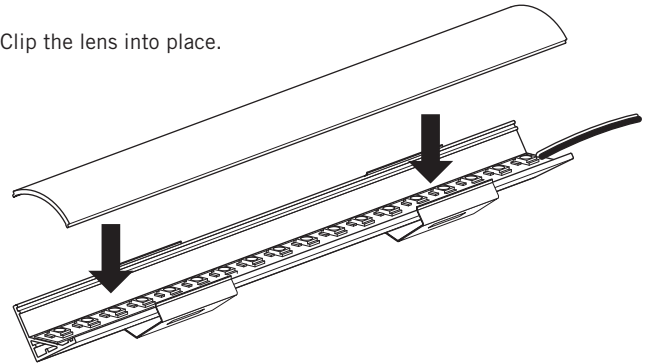

1. Visser les braquettes à la surface désirée.

2. Insérer la barre profilée dans les braquettes.

**1. Installation**

1. Screw the brackets to the desired surface.

2. Clip the profiled bar into the brackets.

## 1. Installation

3. Appuyer et coller le ruban DEL sur le rail (suivre les guides).  
Acceptera un ruban DEL 14 mm de large maximum.\*

4. Mettre la lentille en place.

5. Glisser les embouts en place.

## 1. Installation

3. Press and glue the LED Strip Tape onto the rail (follow guides)  
Will accept a 14 mm wide strip maximum.\*

4. Clip the lens into place.

5. Slide the encaps into place.