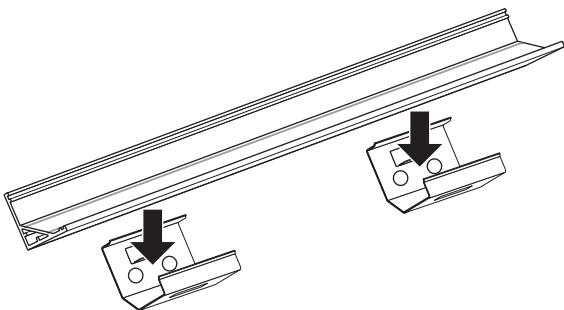

1. Visser les braquettes à la surface désirée.

2. Insérer la barre profilée dans les braquettes.

**1. Installation**

1. Screw the brackets to the desired surface.

2. Clip the profiled bar into the brackets.

## 1. Installation

3. Appuyer et coller le ruban DEL sur le rail (suivre les guides).  
Acceptera un ruban DEL 14 mm de large maximum.\*

4. Mettre la lentille en place.

5. Glisser les embouts en place.

## 1. Installation

3. Press and glue the LED Strip Tape onto the rail (follow guides)  
Will accept a 14 mm wide strip maximum.\*

4. Clip the lens into place.

5. Slide the encaps into place.