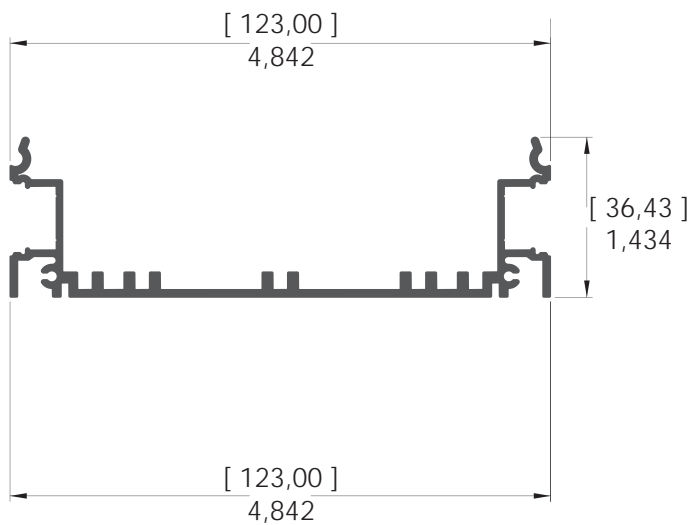

Serie 7400 LM22820-01 - Round Cover 7420 LM22820-11

ASSEMBLY DIMENSION / DIMENSION D'ASSEMBLAGE

[mm]
Inches/pouces