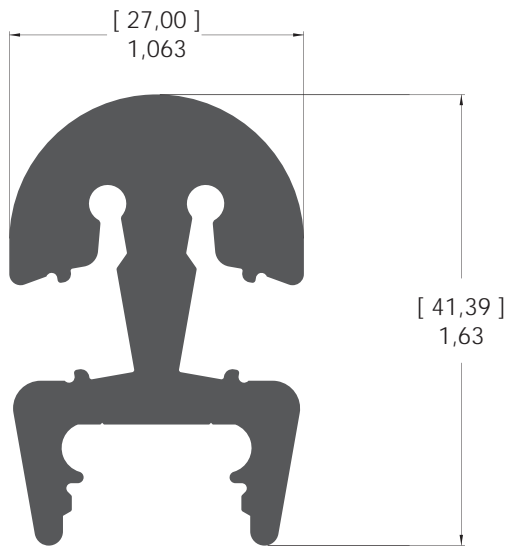

Serie 7800 POLETRUSS (7800) LM22850-01

ASSEMBLY DIMENSION / DIMENSION D'ASSEMBLAGE

[mm]
inches/pouces