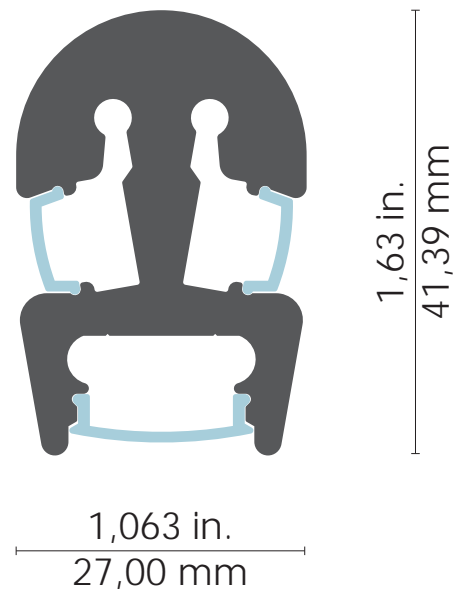

Serie 7800 POLETRUSS (7800) LM22850-01

ASSEMBLY DIMENSION / DIMENSION D'ASSEMBLAGE

[mm]
inches/pouces