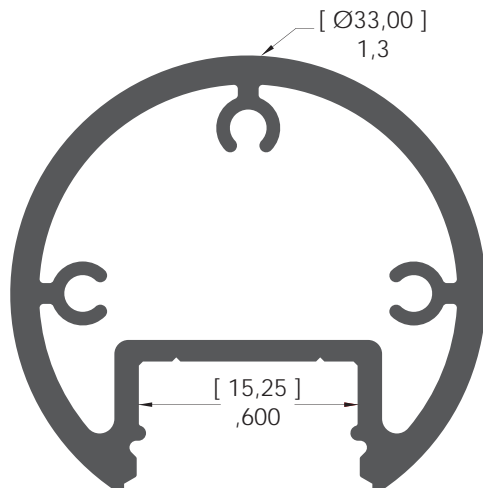

Serie 7850 (7850) LM22850-20

ASSEMBLY DIMENSION / DIMENSION D'ASSEMBLAGE

[mm]
inches/pouces