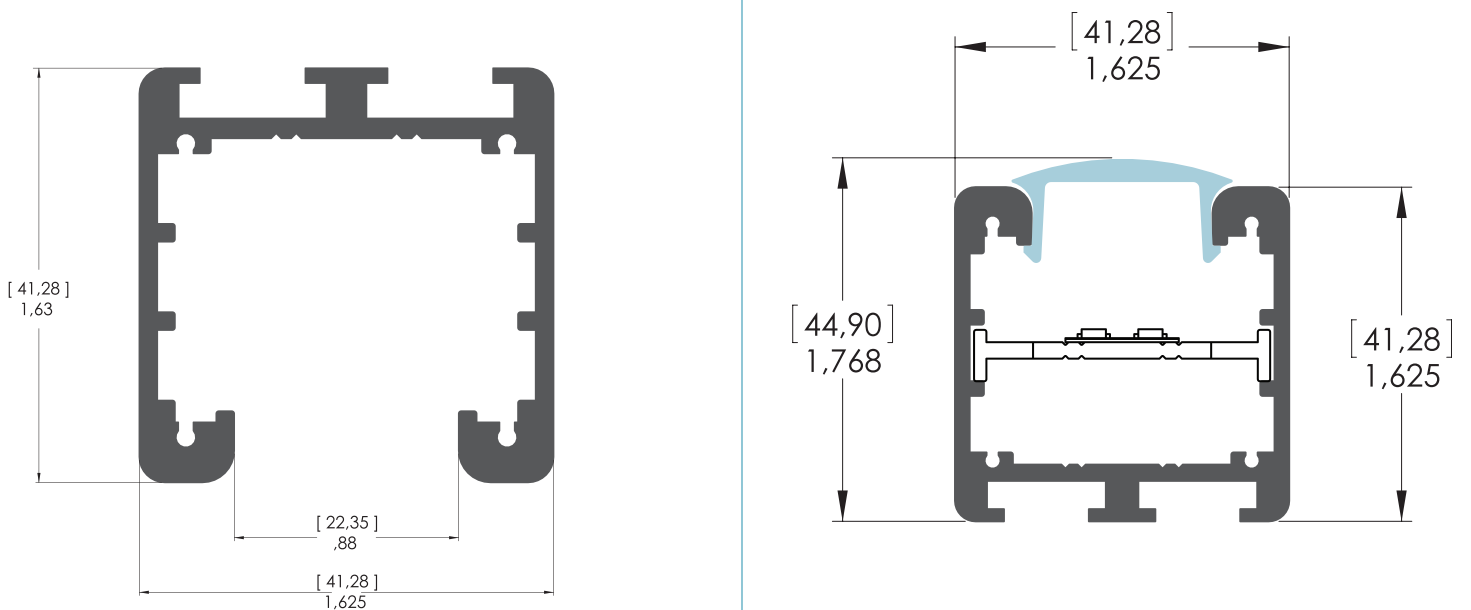

**Serie 9400 (9400) LM22950-30**

ASSEMBLY DIMENSION / DIMENSION D'ASSEMBLAGE

[ mm ]  
inches/pouces