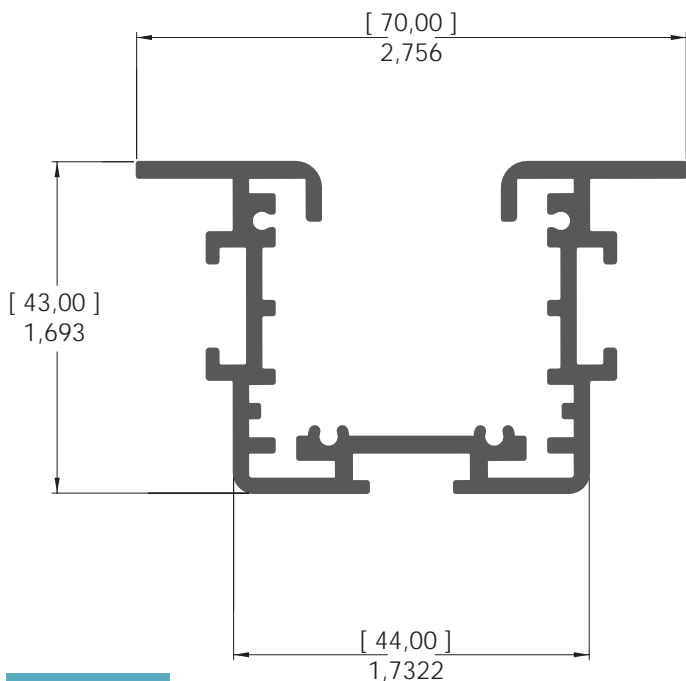

Serie 9500 (9500) LM22950-40

ASSEMBLY DIMENSION / DIMENSION D'ASSEMBLAGE

[mm]
inches/pouces