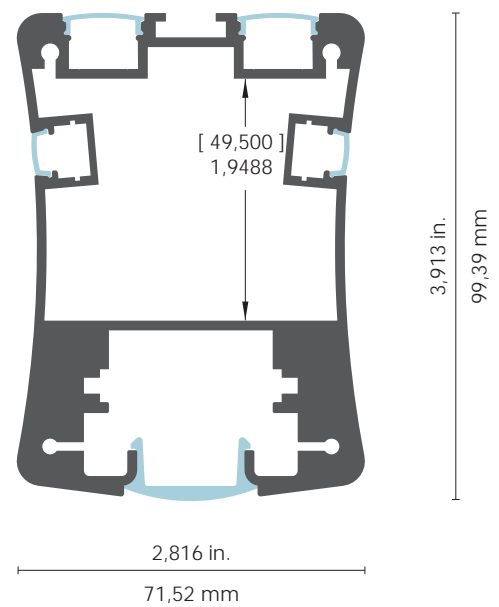

Serie 9800 (9800) LM22950-70

ASSEMBLY DIMENSION / DIMENSION D'ASSEMBLAGE

[mm]
inches/pouces