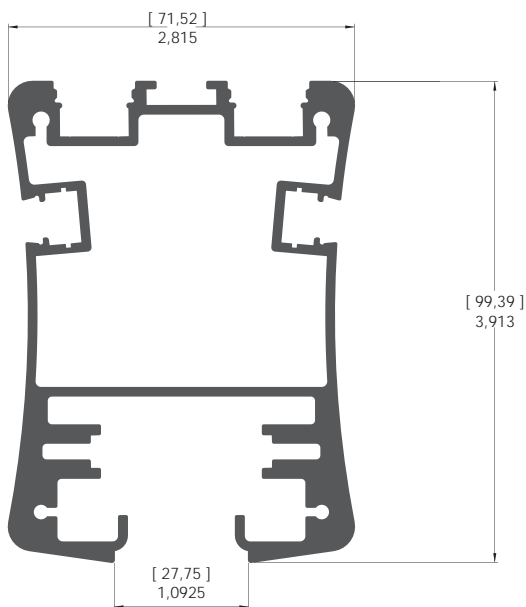

Serie 9800 (9800) LM22950-70

ASSEMBLY DIMENSION / DIMENSION D'ASSEMBLAGE

[mm]
inches/pouces