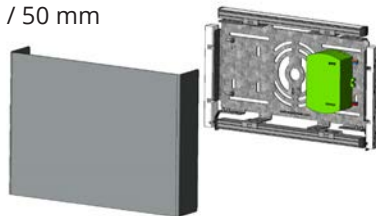

CERTIFICATIONS

FINISHING / FINITION

FEATURES / CARACTÉRISTIQUES

- Made in Canada / Fabriqué au Canada
- Source DEL 10 Watts LED Source
- SAE 304 stainless steel face plate, galvanized steel back plate / Plaque frontale en acier inoxydable SAE 304, plaque arrière en acier galvanisé
- Quick & easy installation. Can be installed on junction box / Installation facile et rapide, peut être installée sur un boîtier électrique
- Dimmable lighting / Lumière graduable, use / utiliser Lutron CTCL-153p Skylark or/ou Diva

DIMENSIONS

- Height / Hauteur : 7.87" / 200 mm
- Width / Largeur : 10.90" / 277 mm
- Depth / Profondeur : 1.97" / 50 mm

SEND ORDER:

E-mail: orders@lumentruss.com
 Phone: 1 855 384 3384
 Fax: 514-903-0649