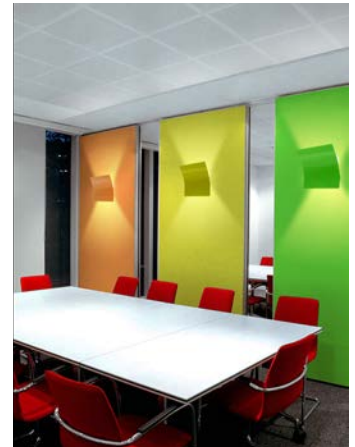

Client :	Project / Projet :	
Order # / Numéro de commande :	Qty/Qté :	Date :

Profile / Profilé	Colour / Couleur	Lens / Lentille (Option)	Power / Puissance	Voltage / Tension	Usage
7000	4000K	Optiflex	10W	12 V	OUT
Colour / Couleur 2900K - WW 4200K - NW 6500K - CW		Lens / Lentille (Option) Clear Optiflex Focus		Voltage/Tension 12 V DC 24 V DC 120 V AC	
				Usage IN - Indoor OUT - Outdoor	

CERTIFICATIONS

FEATURES / CARACTÉRISTIQUES

- Made in Canada / Fabriqué au Canada
- Source DEL 10 Watts LED Source
- White, paintable to match decor, SAE 304 stainless steel face plate; galvanized steel back plate / Plaque frontale en acier inoxydable SAE 304, peinturable pour correspondre au decor; plaque arrière en acier galvanisé
- Quick & easy installation. Can be installed on junction box / Installation facile et rapide, peut être installée sur un boîtier électrique
- Dimmable lighting / Lumière graduable, use / utiliser Lutron CTCL-153p Skylark or/ou Diva

DIMENSIONS

- Height / Hauteur : 9.31" / 237 mm
- Width / Largeur : 12.80" / 325 mm
- Depth / Profondeur : 3.35" / 85 mm

SEND ORDER:

E-mail: orders@lumentruss.com
Phone: 1 855 384 3384
Fax: 514-903-0649

ENVOYER COMMANDE :

Courriel : commandes@lumentruss.com
Téléphone : 1 855 384 3384
Télécopieur : 514-903-0649