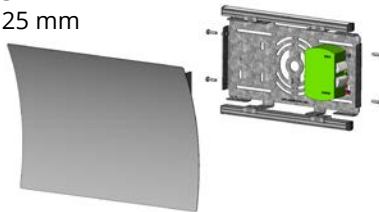

CERTIFICATIONS

FEATURES / CARACTÉRISTIQUES

- Made in Canada / Fabriqué au Canada
- Source DEL 10 Watts LED Source
- White, paintable to match decor, SAE 304 stainless steel face plate; galvanized steel back plate / Plaque frontale en acier inoxydable SAE 304, peinturable pour correspondre au decor; plaque arrière en acier galvanisé
- Quick & easy installation. Can be installed on junction box / Installation facile et rapide, peut être installée sur un boîtier électrique
- Dimmable lighting / Lumière graduable, use / utiliser Lutron CTCL-153p Skylark or/ou Diva

DIMENSIONS

- Height / Hauteur : 9.31" / 237 mm
- Width / Largeur : 12.80" / 325 mm
- Depth / Profondeur : 3.35" / 85 mm

SEND ORDER:

E-mail: orders@lumentruss.com
 Phone: 1 855 384 3384
 Fax: 514-903-0649