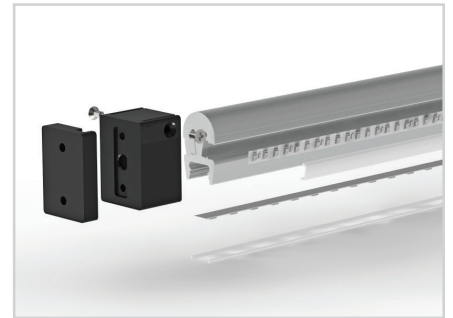

PROMOTION

NOUVEAU! NEW!

POLE TRUSS

Série 7800 Alu Series

Lumière DEL de garde-robe
LED closet light fixture

Jusqu'à 8 pieds de longueur
Up to 8 feet long

Allume instantanément
Instant-On Light

Aluminium 6063T-5 anodisé
6063T-5 Anodized Aluminium

Installation rapide et facile
Quick & Easy Installation

Très lumineux
Very Bright

Caractéristiques :

- Grand angle d'éclairage
- Profilé et embouts en aluminium
- Obtenez l'effet désiré avec un choix de lentilles: série 4000 latérale, série 1000 en dessous
- Ruban DEL Dual White en dessous
- Option panneaux latéraux en bois

Features:

- Wide lighting angle
- Aluminum profile and endcaps
- Customise with a wide range of lens: 4000 Series on sides, 1000 Series underneath
- Dual White LED strip tape underneath
- Option: wood grain side panels