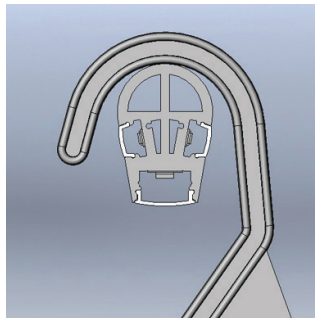

PROMOTION

NOUVEAU! NEW!

POLE TRUSS

Série 7800 Alu Series

Lumière DEL de garde-robe
LED closet light fixture

Jusqu'à 8 pieds de longueur
Up to 8 feet long

Allume instantanément
Instant-On Light

Aluminium 6063T-5 anodisé
6063T-5 Anodized Aluminium

Installation rapide et facile
Quick & Easy Installation

Très lumineux
Very Bright

Caractéristiques :

- Grand angle d'éclairage
- Profilé et embouts en aluminium
- Obtenez l'effet désiré avec un choix de lentilles: série 4000 latérale, série 1000 en dessous
- Ruban DEL Dual White en dessous
- Option panneaux latéraux en bois

Features:

- Wide lighting angle
- Aluminum profile and endcaps
- Customise with a wide range of lens: 4000 Series on sides, 1000 Series underneath
- Dual White LED strip tape underneath
- Option: wood grain side panels