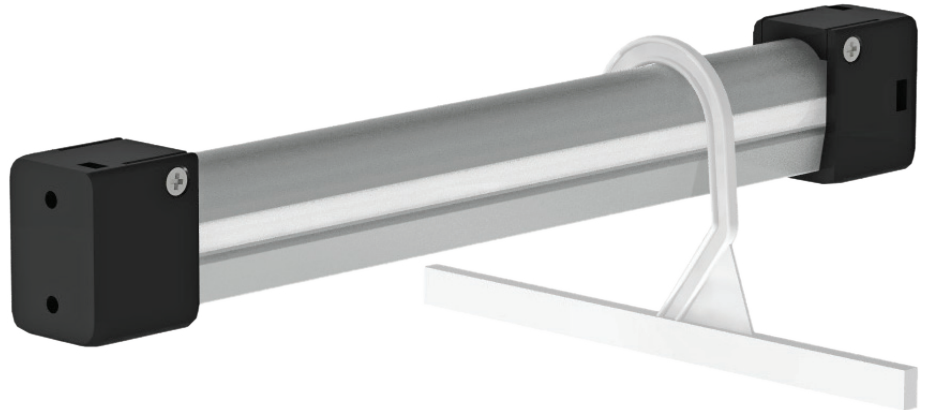

PROMOTION

NOUVEAU! NEW!

POLE TRUSS

Série 7800 Alu Series

Lumière DEL de garde-robe
LED closet light fixture

Jusqu'à 8 pieds de longueur
Up to 8 feet long

Allume instantanément
Instant-On Light

Aluminium 6063T-5 anodisé
6063T-5 Anodized Aluminium

Installation rapide et facile
Quick & Easy Installation

Très lumineux
Very Bright

Caractéristiques :

- Grand angle d'éclairage
- Profilé et embouts en aluminium
- Obtenez l'effet désiré avec un choix de lentilles: série 4000 latérale, série 1000 en dessous
- Ruban DEL Dual White en dessous
- Option panneaux latéraux en bois

Features:

- Wide lighting angle
- Aluminum profile and endcaps
- Customise with a wide range of lens: 4000 Series on sides, 1000 Series underneath
- Dual White LED strip tape underneath
- Option: wood grain side panels