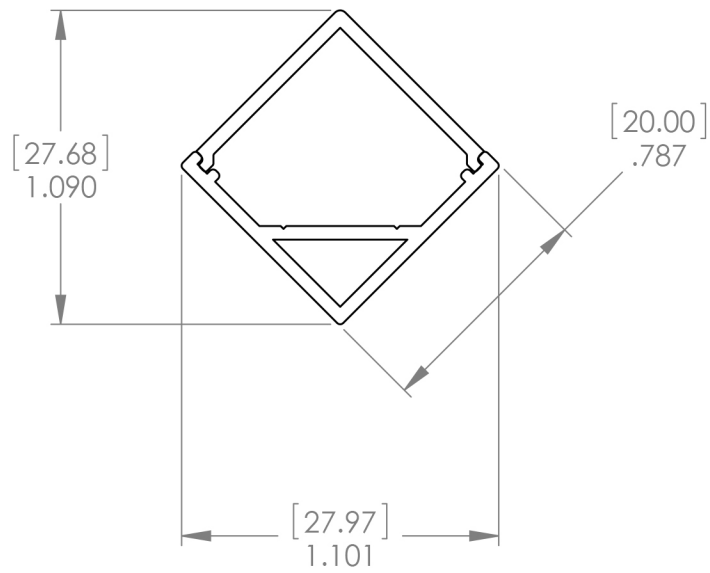

* Please ensure that the IP rating of the LED source meets the usage requirement. SVP assurez-vous que l'indice de protection rencontre l'utilisation requise.

CERTIFICATION

FEATURES / CARACTÉRISTIQUES

- Made in Canada / Fabriqué au Canada
- Aluminium ALCOA 6063T-5 / Aluminium ALCOA 6063T-5
- Available up to 20 feet / Disponible jusqu'à 20 pieds
- Guide line for easy installation / Guide pour installation facile
- Wet & dry location / Endroits humides et secs

Optiflex (2035)

ENDCAP / EMBOUT

Standard (2050)

BRACKET / SUPPORT

Standard (2060)

ASSEMBLY DIMENSION / DIMENSION D'ASSEMBLAGE

[mm]
inches/pouces