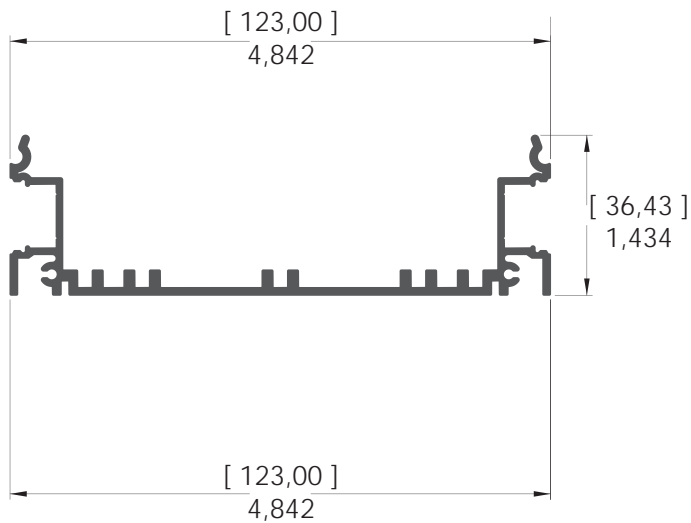

Serie 7400 LM22820-01 - Round Cover 7420 LM22820-11

ASSEMBLY DIMENSION / DIMENSION D'ASSEMBLAGE

[mm]
Inches/pouces