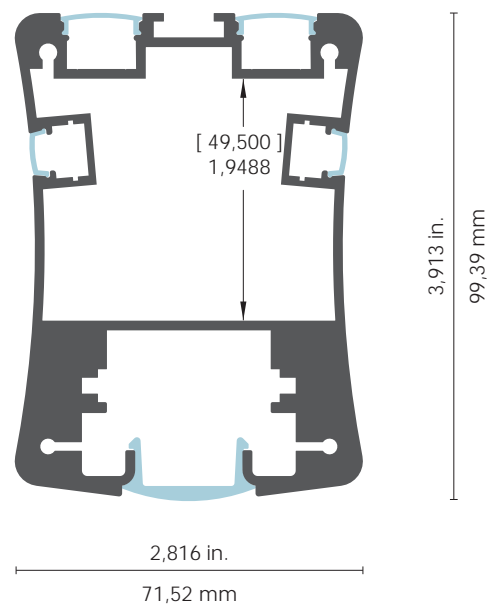

Serie 9800 (9800) LM22950-70

ASSEMBLY DIMENSION / DIMENSION D'ASSEMBLAGE

[mm]
inches/pouces